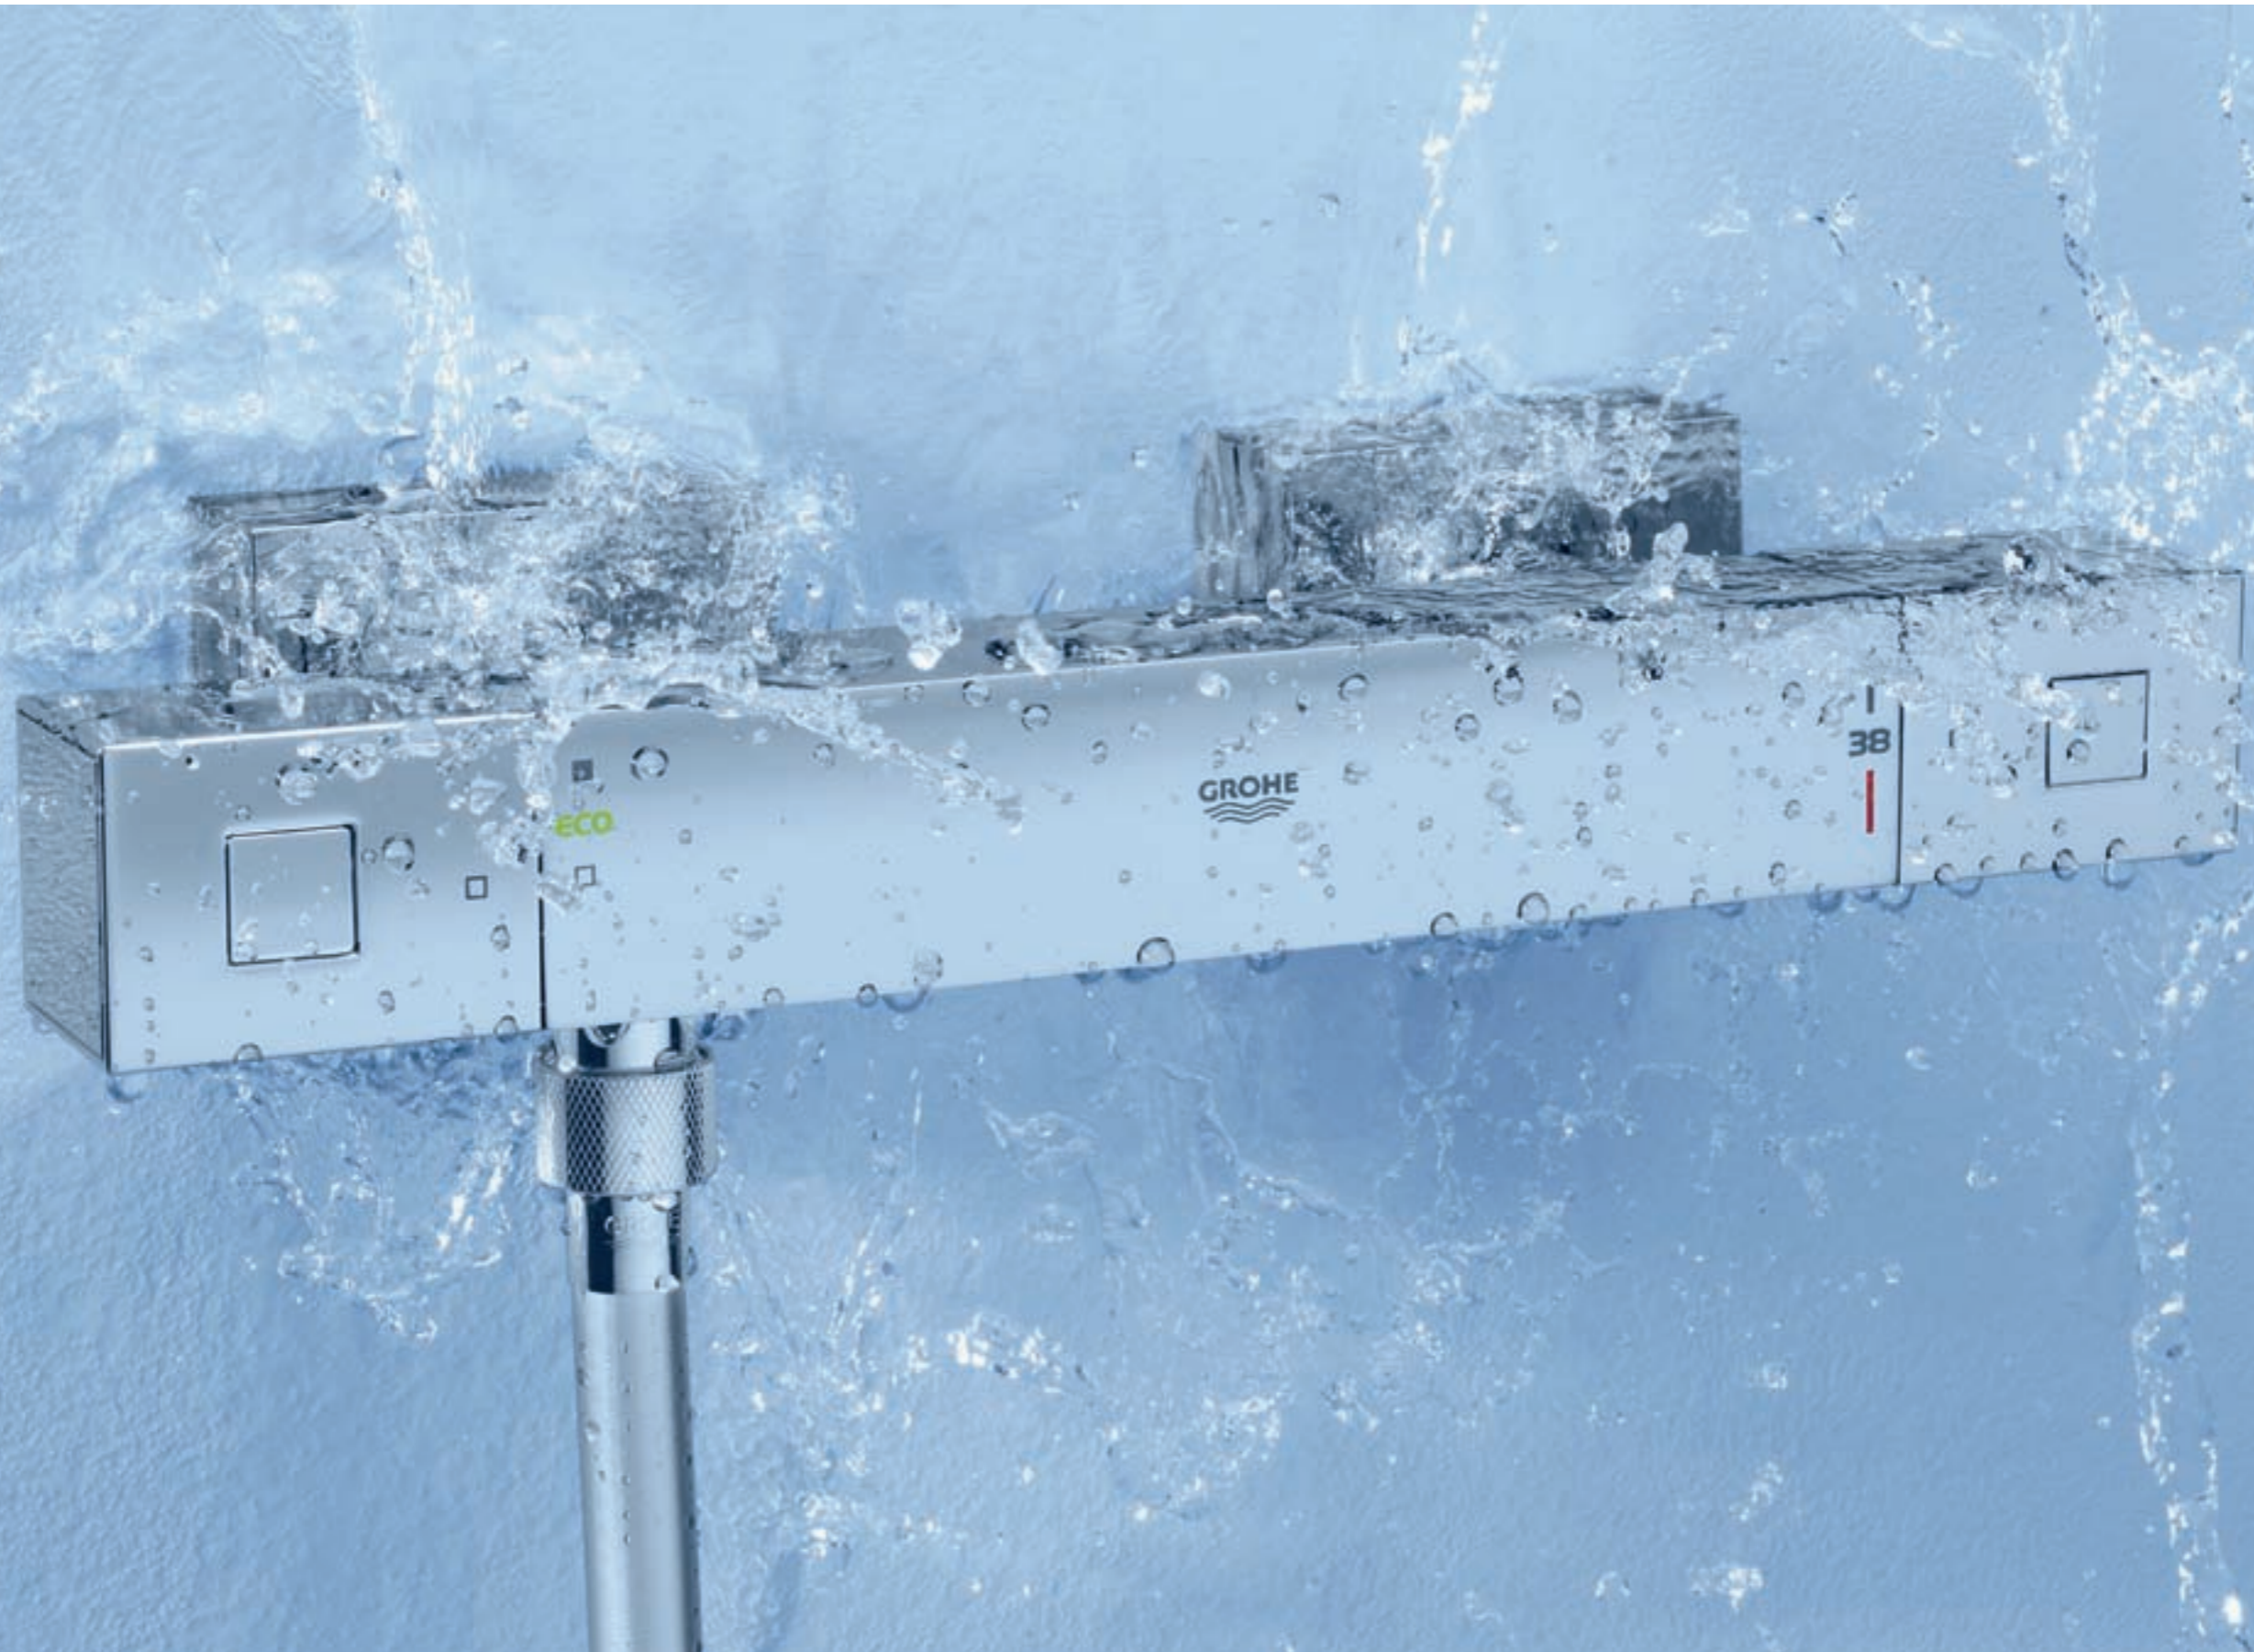

GROHTHERM CUBE KRÁSA & INTELLIGENCE

Krása. Nový minimalistický termostat série Grotherm cube nastavuje nový standard ve 100% čtvercovém designu uveden do souladu s návrhy potřeb dnešních kosmopolitních mužů a žen, Grotherm cube nabízí ostré hrany a geometrický styl za přijatelnou cenu.

Intelligence. Grotherm cube je vybaven nejmodernější precizně provedenou kartuší GROHE TurboStat®. Zvýšením citlivosti termočlánku, reagují naše baterie na změny tlaku vody dvakrát rychleji než dříve, což má za následek bezpečnější a pohodlnější koupel a sprchování.