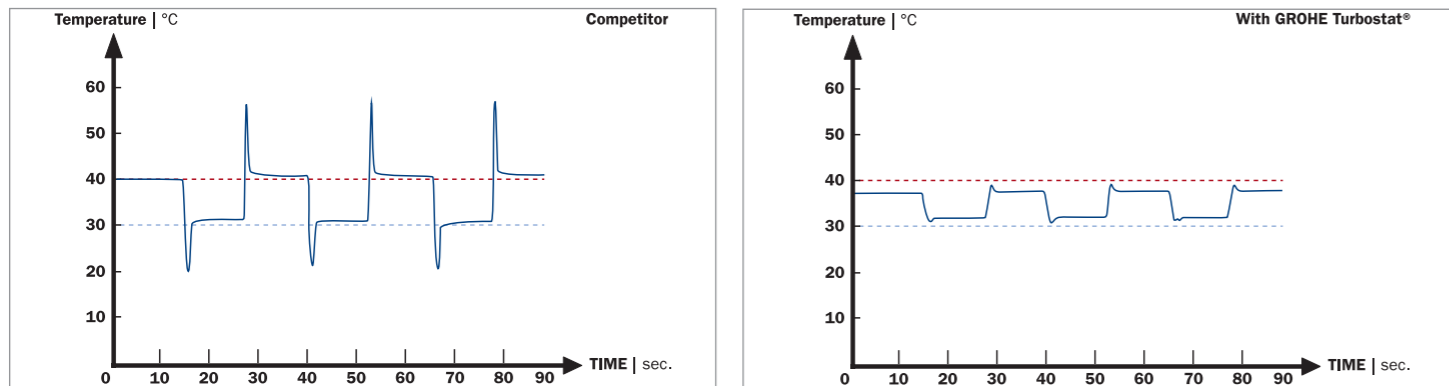

VŽDY SPRÁVNÁ TEPLOTA RYCHLÉ & PŘESNÉ – GROHE TURBOSTAT®

GROHE TurboStat® je osvědčená technologie GROHE, která leží v srdci nové termostatické baterie. Zajišťuje požadovanou teplotu vody, které je dosaženo velmi přesně a - co je nejdůležitější - reaguje okamžitě, když tlak klesne, aby se zabránilo nebezpečí opaření.

Krychlové rukojeti se snadno používají, a to i s namydlenými rukama. Všechny termostatické baterie mají 38 °C SafeStop bezpečnostní tlačítko, aby se zabránilo opaření.

GROHE
TurboStat®

PERFEKTNÍ KONTROLA VODY NOVINKA

50% úspora, 100% požitek. S eko-volbami začleněnými do všech produktů Grohtherm cube si můžete vždy vychutnat osvěžující sprchu a relaxační koupel s tím správným množstvím vody.

GROHE Aquadimmer eco umožňuje snadné přepínání mezi ruční sprchou a hlavovou sprchou nebo vanovou výpustí, zatímco integrované ovládání EcoButton umožňuje úsporu vody bez námahy.

Krásný vodopád XL naplní vaši vanu mnohem rychleji, takže si můžete vychutnat relaxační koupel o dost dříve.

GROHE, Váš dokonale řízený průtok vody.