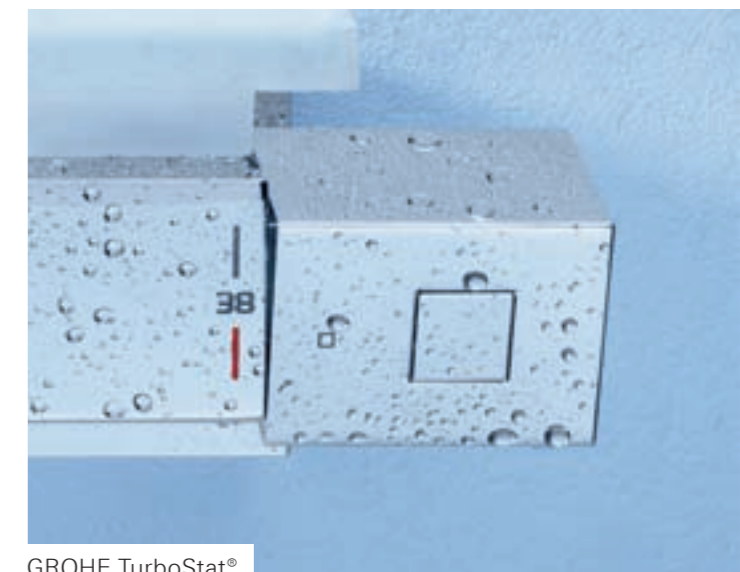

50% úspora, 100% požitek. S eko-volbami začleněnými do všech produktů Grohtherm cube si můžete vždy vychutnat osvěžující sprchu a relaxační koupel s tím správným množstvím vody.

GROHE Aquadimmer eco umožňuje snadné přepínání mezi ruční sprchou a hlavovou sprchou nebo vanovou výpustí, zatímco integrované ovládání EcoButton umožňuje úsporu vody bez námahy.

Krásný vodopád XL naplní vaši vanu mnohem rychleji, takže si můžete vychutnat relaxační koupel o dost dříve.

GROHE, Váš dokonale řízený průtok vody.

GROHE Aquadimmer Eco

GROHE TurboStat®

GROHE XL Waterfall