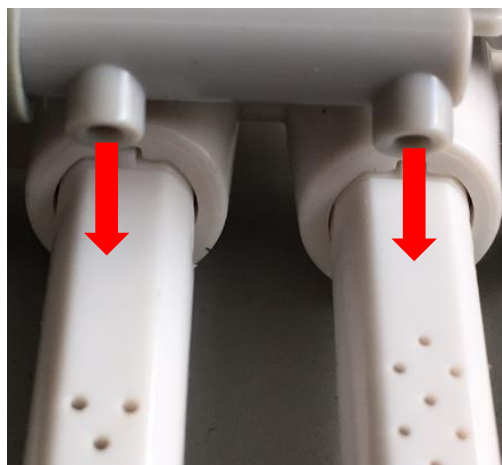

ŽÁDNÉ DĚLÍCÍ LINIE

NÍZKÝ PROFIL

**DVĚ ODDĚLENÁ SPRCHOVÁ
RAMENA**

**PROPLACHOVÁNÍ SPRCHOVÝCH
RAMEN**

MANUÁLNÍ BIDETOVÉ SEDÁTKO

Vlastnosti

VLASTNOSTI

- ✓ **Nepotřebuje elektřinu**
- ✓ **Špičková kvalita:** Sedátko a víko z duroplastu
- ✓ **Prémiový design:** Nízký profil, žádné dělicí linie
- ✓ **Skvělá úroveň hygieny:** Dvě oddělená sprchová ramena, antibakteriální materiál, žádné dělicí linie, samočisticí trysky
- ✓ **Úžasný komfort:** Snadná manipulace, sedátko i víko s technologií SoftClose

MANUÁLNÍ BIDETOVÉ SEDÁTKO SNADNÉ POUŽITÍ – HLAVNÍ SPRCHA

Náklon pro samočištění

Sklopení páčky dolů: spuštění hlavní sprchy

MANUÁLNÍ BIDETOVÉ SEDÁTKO SNADNÉ POUŽITÍ – DÁMSKÁ SPRCHA

Náklon pro samočištění

Zvednutí páčky nahoru: spuštění dámské
sprchy

MANUÁLNÍ BIDETOVÉ SEDÁTKO SAMOČIŠTĚNÍ SPRCHOVÝCH TRYSEK

JAK SAMOČIŠTĚNÍ SPRCHOVÝCH TRYSEK FUNGUJE?

Zvednutí nebo sklopení páčky
zhruba do poloviny

Nad sprchovými rameny se nacházejí dvě
sprchové hlavice. Jakmile je páčka v poloze pro
čištění, čistí se pomocí těchto hlavic celá
sprchová ramena.

JAKÝM ZPŮSOBEM SPRCHA FUNGUJE?

Sprcha funguje díky tlaku vody.
V prvním kroku se sprchové rameno zcela vysune a následně se otevře vnitřní ventil, kterým začne proudit voda.

MANUÁLNÍ BIDETOVÉ SEDÁTKO JEDNODUCHÁ INSTALACE – FLEXIBILNÍ ZAPOJENÍ VODOVODNÍ PŘÍPOJKY