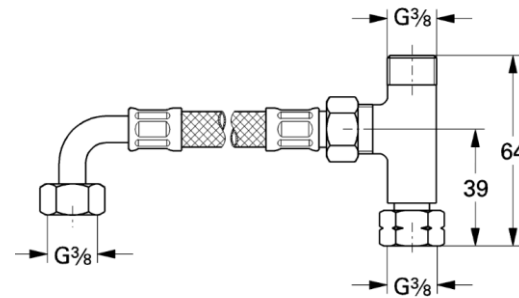

MANUÁLNÍ BIDETOVÉ SEDÁTKO

14074000 SADA DOPLŇKŮ (SPRCHOVÁ HADICE + T-SPOJKA)

14074000

Tato sada obsahuje následující produkty:

407276040 Délka hadice: 795 mm

09751040 T-spojka