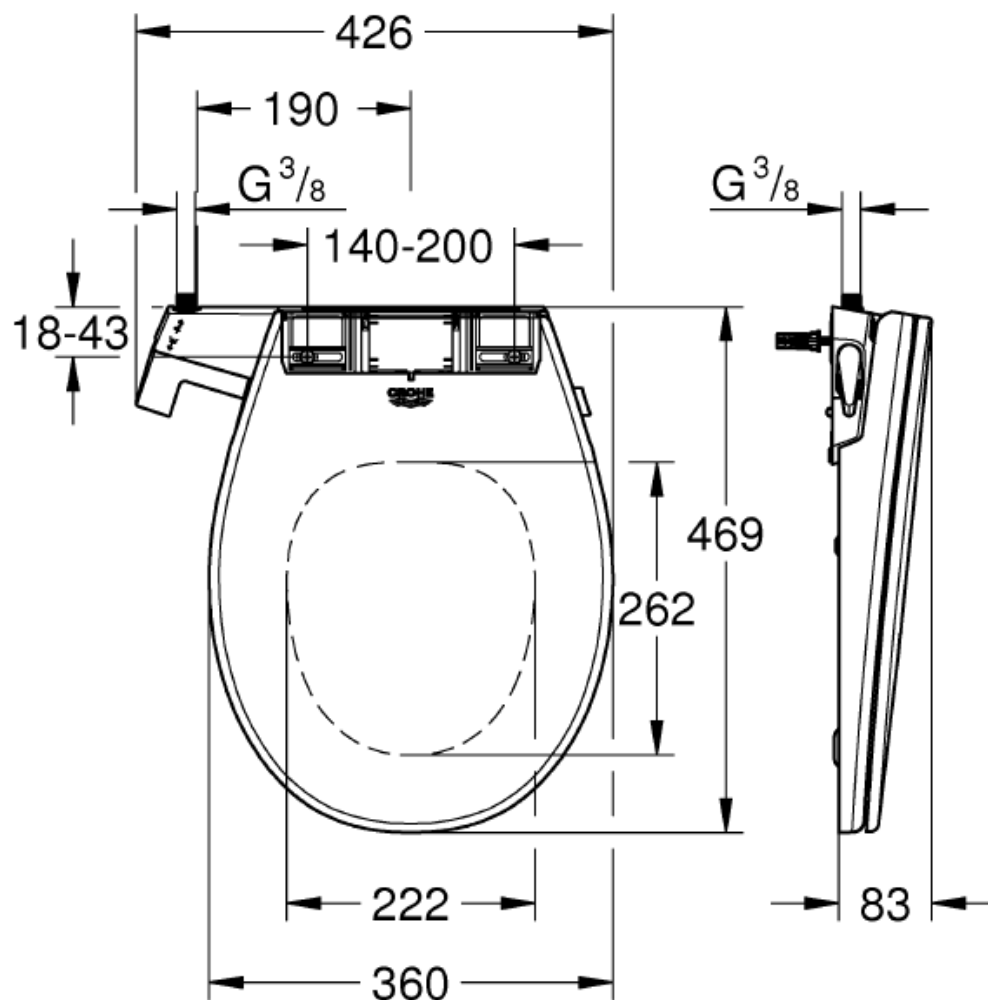

**Závit pro napojení vodní přípojky byl
přesunutý dolů**

MANUÁLNÍ BIDETOVÉ SEDÁTKO JEDNODUCHÁ INSTALACE – FLEXIBILNÍ ZAPOJENÍ VODOVODNÍ PŘÍPOJKY

Vodovodní přípojka je nyní na boční straně

Dokonalá kombinace pro náš
nový instalační rám Rapid SLX

MANUÁLNÍ BIDETOVÉ SEDÁTKO

ROZMĚROVÉ VÝKRESY

MANUÁLNÍ BIDETOVÉ SEDÁTKO

INFORMACE O SKU

SKU	POPIS	Dodání
39648SH0	Manuální bidetové sedátko Bau (verze pro Evropu s podtlakovou ochranou)	15. 9. 2019
39651SH0	Sada 2 v 1: manuální bidetové sedátko Bau + závěsné WC Bau Ceramics	15. 9. 2019
39652SH0	Sada 3 v 1: manuální bidetové sedátko Bau + závěsné WC Bau Ceramics + termočlánek Grohtherm Micro	15. 9. 2019
14074000	Sada doplňků (sprchová hadice + T-spojka)	15. 9. 2019