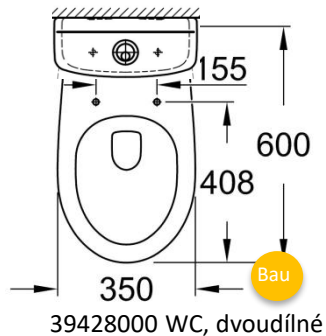

MANUÁLNÍ BIDETOVÉ SEDÁTKO KOMBINACE S WC BAU CERAMIC

Žlutě označená SKU způsobí převis manuálního bidetového sedátka o > 10 mm. Podrobnosti viz další stránky.