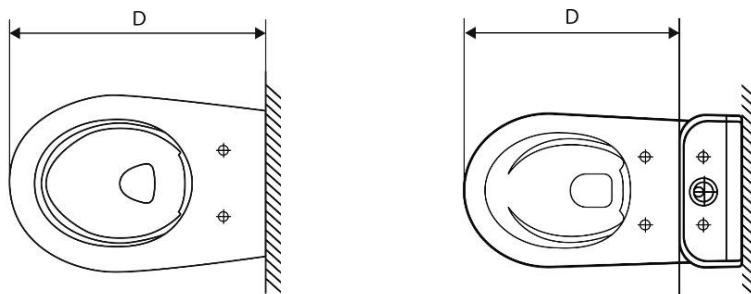

6. Je vzdálenost D minimálně 497 mm?