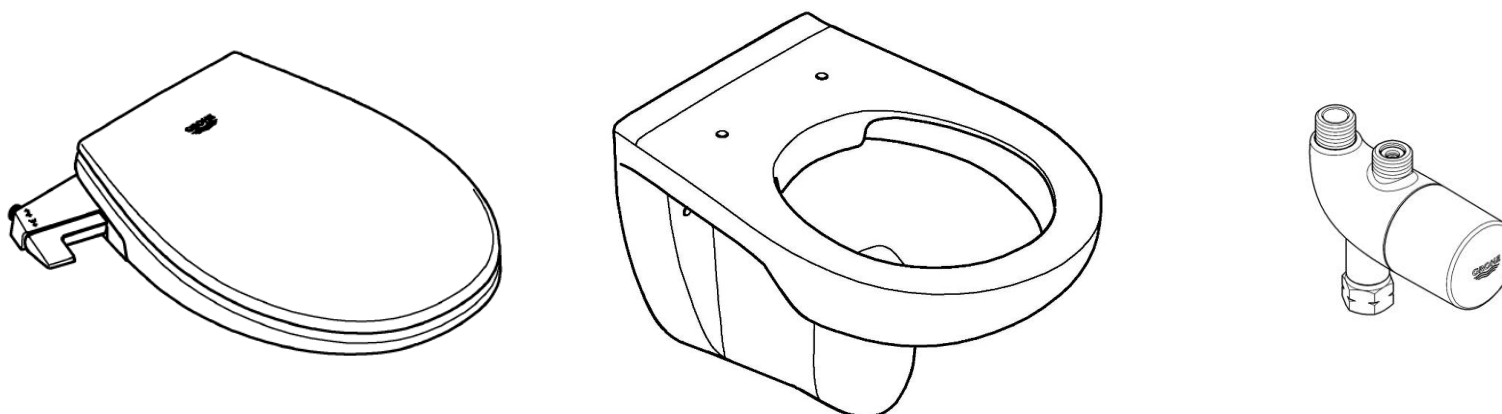

MANUÁLNÍ BIDETOVÉ SEDÁTKO

39652SH0 SADA 3 V 1: MANUÁLNÍ BIDETOVÉ SEDÁTKO BAU + ZÁVĚSNÉ WC

39652SH0

Tato sada obsahuje následující produkty:

39648SH0 Manuální bidetové sedátko Bau

39427000 Závěsné WC Bau Ceramic s mísou bez okrajového splachovacího kruhu

34487000 Termočlánek Grohtherm Micro

*Sadu doplňků je nutné objednat zvlášť