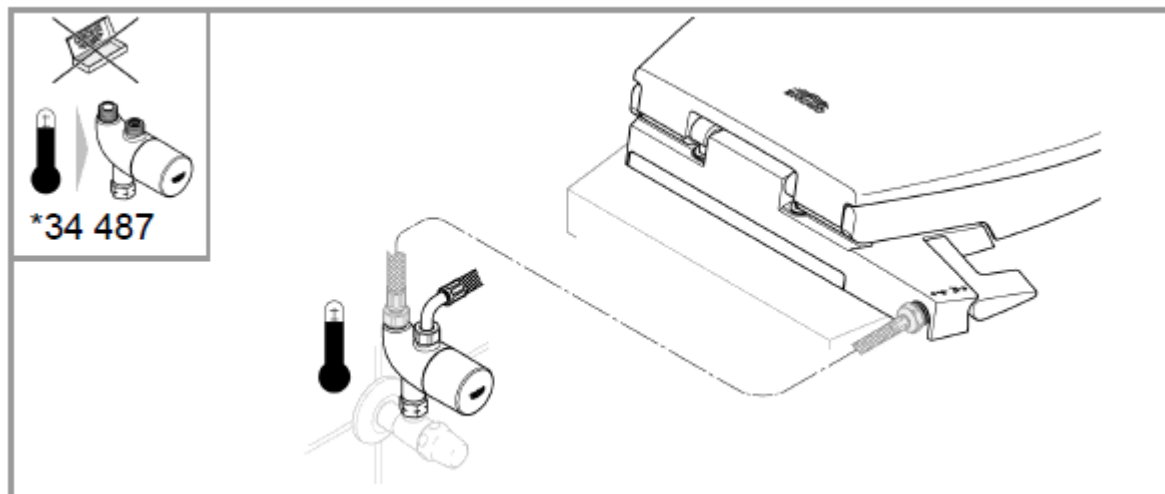

ZAPOJENÍ K VENTILU BIDETOVÉ SPRŠKY

MANUÁLNÍ BIDETOVÉ SEDÁTKO MOŽNOSTI INSTALACE

ZAPOJENÍ K VODOVODNÍ PŘÍPOJCE BIDETOVÉ SPRŠKY

MANUÁLNÍ BIDETOVÉ SEDÁTKO INSTALACE S TERMOČLÁNKEM GROHTHERM MICRO

MANUÁLNÍ BIDETOVÉ SEDÁTKO POKYNY K ÚDRŽBĚ