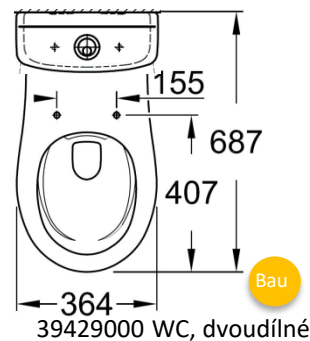

MANUÁLNÍ BIDETOVÉ SEDÁTKO KOMBINACE S WC BAU CERAMIC

Žlutě označená SKU způsobí převis manuálního bidetového sedátka o > 10 mm. Podrobnosti viz další stránky.

MANUÁLNÍ BIDETOVÉ SEDÁTKO 39350000 – BEST MATCH