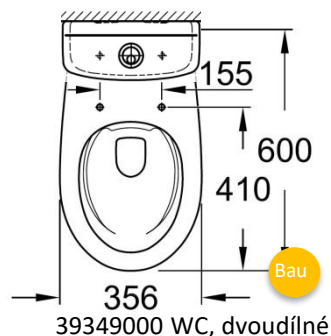

MANUÁLNÍ BIDETOVÉ SEDÁTKO KOMBINACE S WC BAU CERAMIC

Žlutě označená SKU způsobí převis manuálního bidetového sedátka o > 10 mm. Podrobnosti viz další stránky.