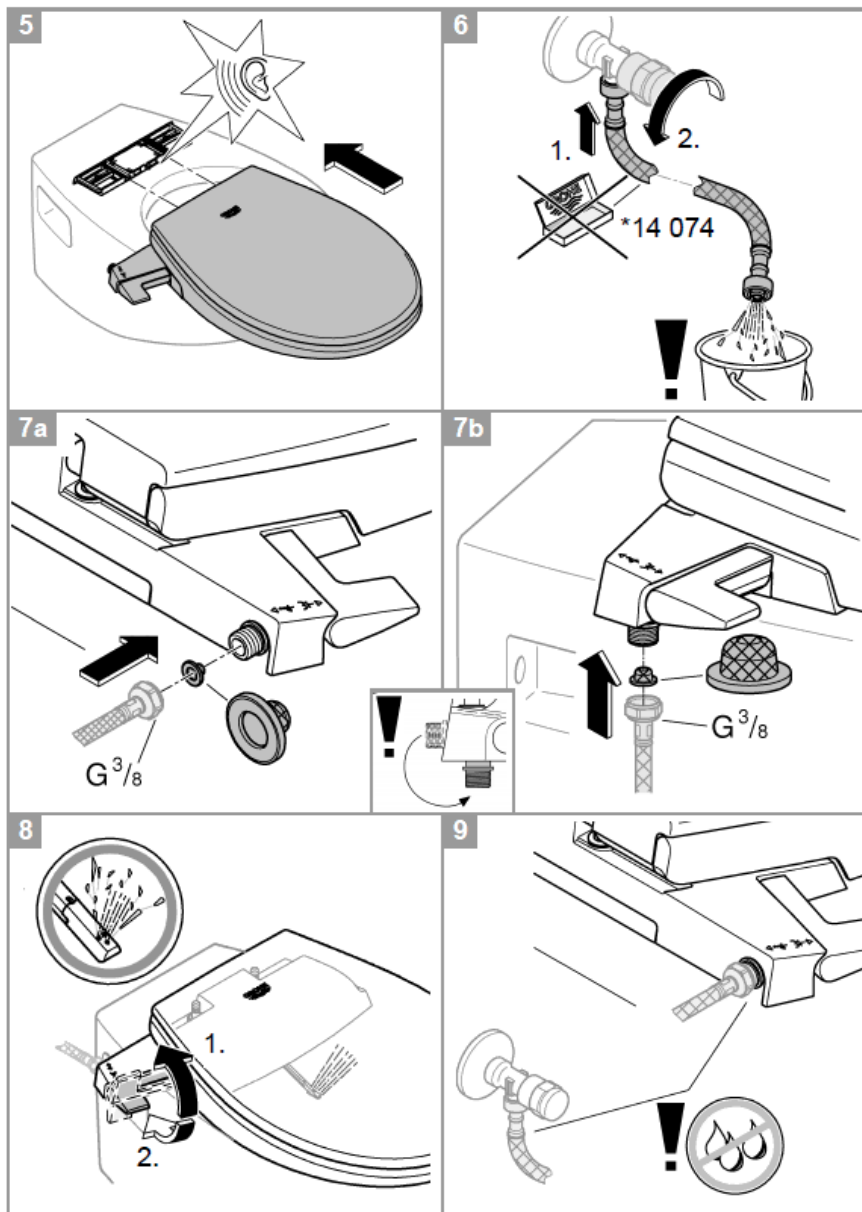

MANUÁLNÍ BIDETOVÉ SEDÁTKO INSTALACE