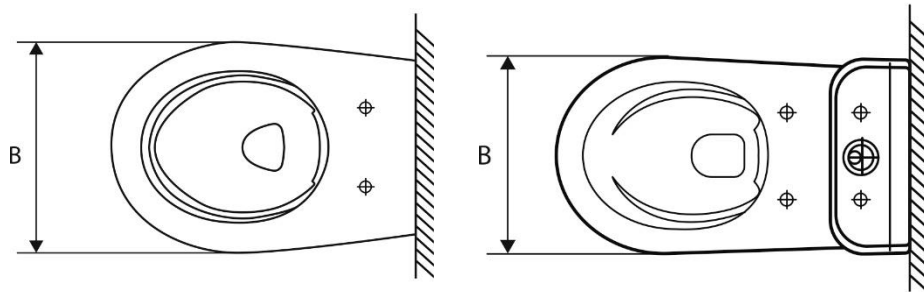

1. Má stávající WC kulatý tvar?

2. Má stávající WC rovný povrch?

3. Je vzdálenost A mezi 140 a 200 mm?

JAK ZKONTROLOVAT, ŽE JE SEDÁTKO VHODNÉ PRO STÁVAJÍCÍ WC

4. Je vzdálenost B mezi 345 a 375 mm?

5. Je vzdálenost C maximálně 375 mm?