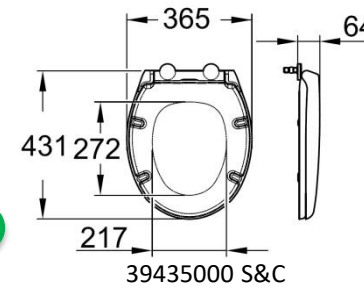

MANUÁLNÍ BIDETOVÉ SEDÁTKO KOMBINACE S WC BAU CERAMIC

Žlutě označená SKU způsobí převis manuálního bidetového sedátka o > 10 mm. Podrobnosti viz další stránky.