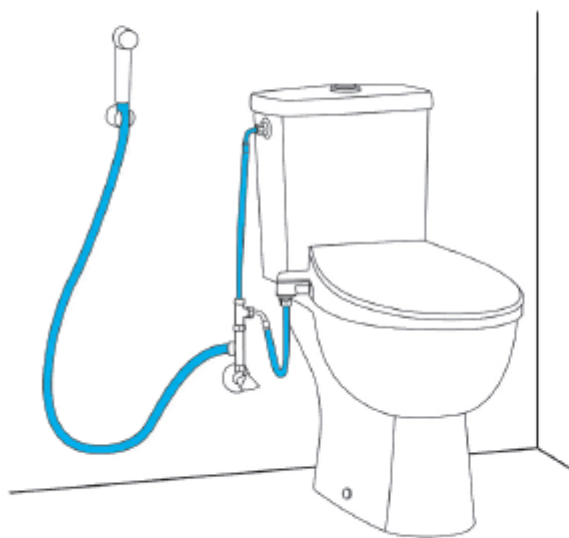

ZAPOJENÍ K VENTILU SPLACHOVACÍ NÁDRŽE

MANUÁLNÍ BIDETOVÉ SEDÁTKO MOŽNOSTI INSTALACE

**ZAPOJENÍ K VENTILU UVNITŘ
SPLACHOVACÍ NÁDRŽE**

ZAPOJENÍ DO PODOMÍTKOVÉHO VENTILU

MANUÁLNÍ BIDETOVÉ SEDÁTKO MOŽNOSTI INSTALACE

ZAPOJENÍ K VENTILU BIDETOVÉ SPRŠKY

MANUÁLNÍ BIDETOVÉ SEDÁTKO MOŽNOSTI INSTALACE

ZAPOJENÍ K VODOVODNÍ PŘÍPOJCE BIDETOVÉ SPRŠKY

MANUÁLNÍ BIDETOVÉ SEDÁTKO INSTALACE S TERMOČLÁNKEM GROHTHERM MICRO

MANUÁLNÍ BIDETOVÉ SEDÁTKO POKYNY K ÚDRŽBĚ