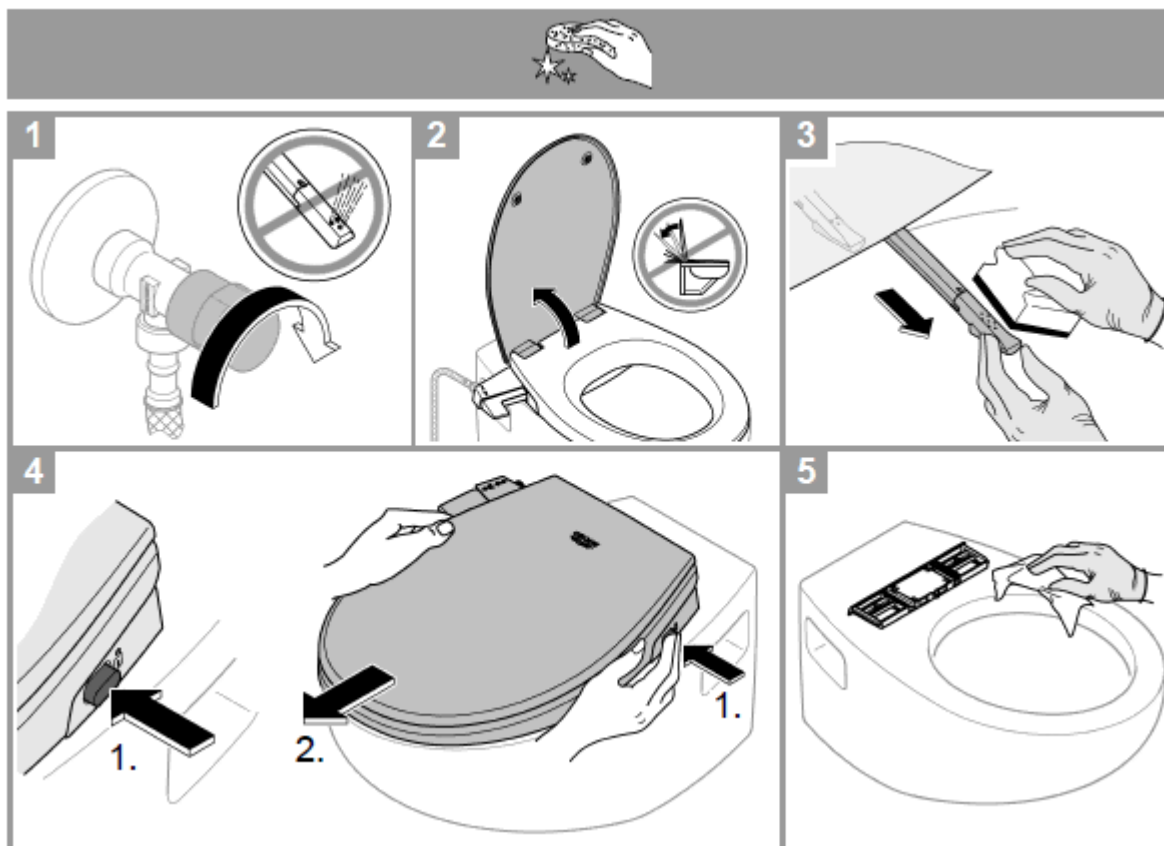

ZAPOJENÍ K VENTILU SPLACHOVACÍ NÁDRŽE

MANUÁLNÍ BIDETOVÉ SEDÁTKO MOŽNOSTI INSTALACE

**ZAPOJENÍ K VENTILU UVNITŘ
SPLACHOVACÍ NÁDRŽE**

ZAPOJENÍ DO PODOMÍTKOVÉHO VENTILU

MANUÁLNÍ BIDETOVÉ SEDÁTKO MOŽNOSTI INSTALACE

ZAPOJENÍ K VENTILU BIDETOVÉ SPRŠKY

MANUÁLNÍ BIDETOVÉ SEDÁTKO MOŽNOSTI INSTALACE

ZAPOJENÍ K VODOVODNÍ PŘÍPOJCE BIDETOVÉ SPRŠKY

MANUÁLNÍ BIDETOVÉ SEDÁTKO INSTALACE S TERMOČLÁNKEM GROHTHERM MICRO

MANUÁLNÍ BIDETOVÉ SEDÁTKO POKYNY K ÚDRŽBĚ