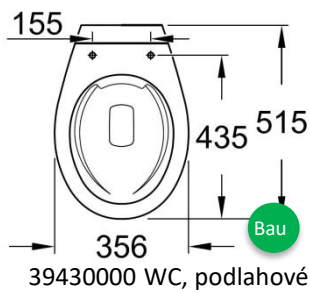

MANUÁLNÍ BIDETOVÉ SEDÁTKO KOMBINACE S WC BAU CERAMIC

Žlutě označená SKU způsobí převis manuálního bidetového sedátka o > 10 mm. Podrobnosti viz další stránky.