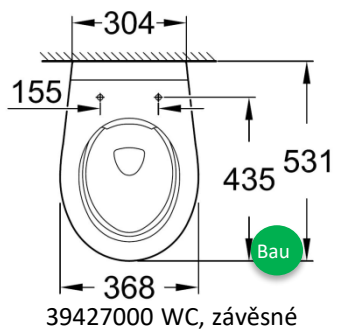

MANUÁLNÍ BIDETOVÉ SEDÁTKO KOMBINACE S WC BAU CERAMIC

Žlutě označená SKU způsobí převis manuálního bidetového sedátka o > 10 mm. Podrobnosti viz další stránky.