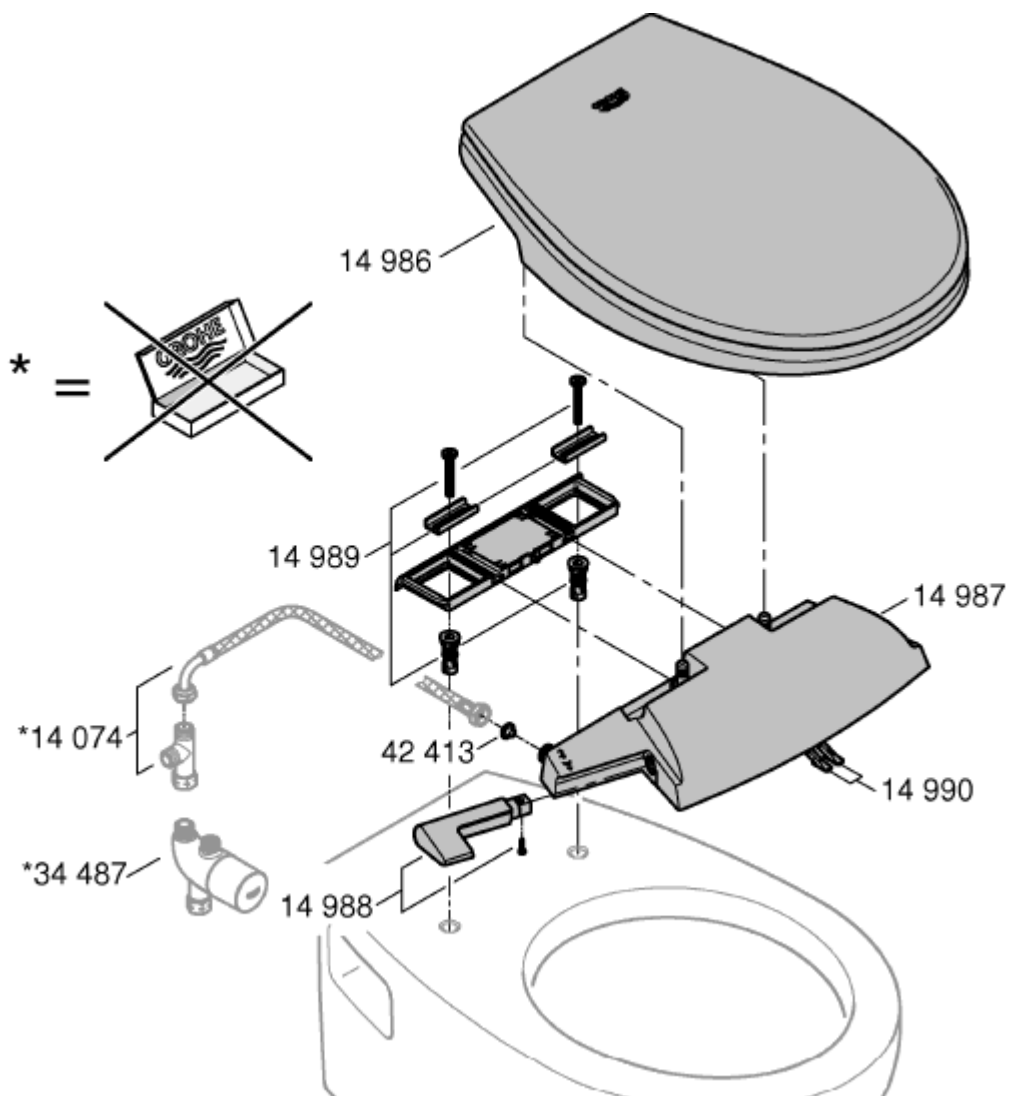

14074000

Tato sada obsahuje následující produkty:

407276040 Délka hadice: 795 mm

09751040 T-spojka

MANUÁLNÍ BIDETOVÉ SEDÁTKO ČÍSLA NÁHRADNÍCH DÍLŮ

Poznámka: Trysky lze snadno vyměnit a doobjednat

MANUÁLNÍ BIDETOVÉ SEDÁTKO