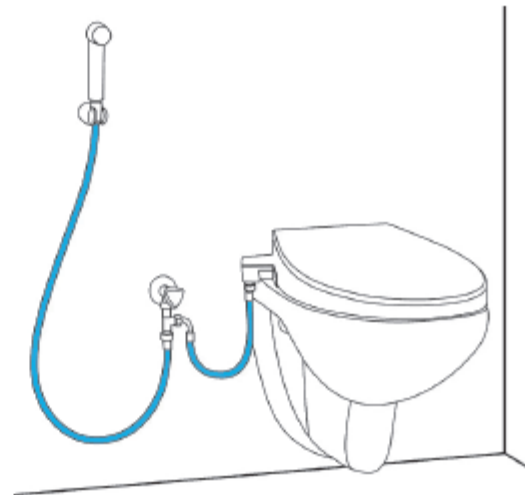

ZAPOJENÍ K VENTILU SPLACHOVACÍ NÁDRŽE

MANUÁLNÍ BIDETOVÉ SEDÁTKO MOŽNOSTI INSTALACE

**ZAPOJENÍ K VENTILU UVNITŘ
SPLACHOVACÍ NÁDRŽE**

ZAPOJENÍ DO PODOMÍTKOVÉHO VENTILU

MANUÁLNÍ BIDETOVÉ SEDÁTKO MOŽNOSTI INSTALACE

ZAPOJENÍ K VENTILU BIDETOVÉ SPRŠKY

MANUÁLNÍ BIDETOVÉ SEDÁTKO MOŽNOSTI INSTALACE

ZAPOJENÍ K VODOVODNÍ PŘÍPOJCE BIDETOVÉ SPRŠKY

MANUÁLNÍ BIDETOVÉ SEDÁTKO INSTALACE S TERMOČLÁNKEM GROHTHERM MICRO

MANUÁLNÍ BIDETOVÉ SEDÁTKO POKYNY K ÚDRŽBĚ