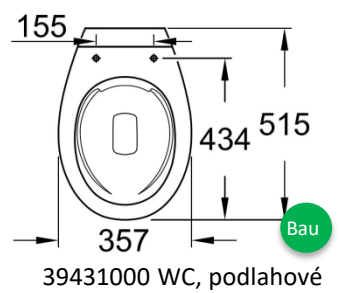

MANUÁLNÍ BIDETOVÉ SEDÁTKO KOMBINACE S WC BAU CERAMIC

Žlutě označená SKU způsobí převis manuálního bidetového sedátka o > 10 mm. Podrobnosti viz další stránky.