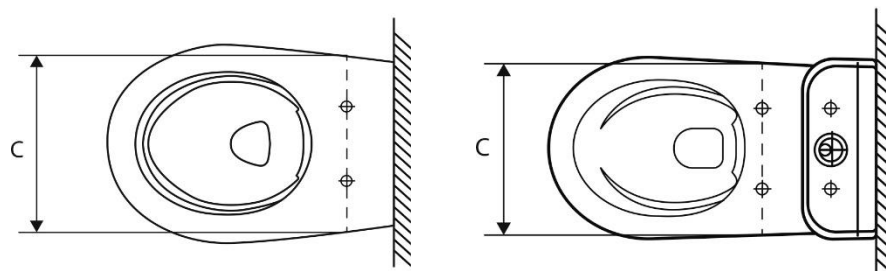

1. Má stávající WC kulatý tvar?

2. Má stávající WC rovný povrch?

3. Je vzdálenost A mezi 140 a 200 mm?

JAK ZKONTROLOVAT, ŽE JE SEDÁTKO VHODNÉ PRO STÁVAJÍCÍ WC

4. Je vzdálenost B mezi 345 a 375 mm?

5. Je vzdálenost C maximálně 375 mm?