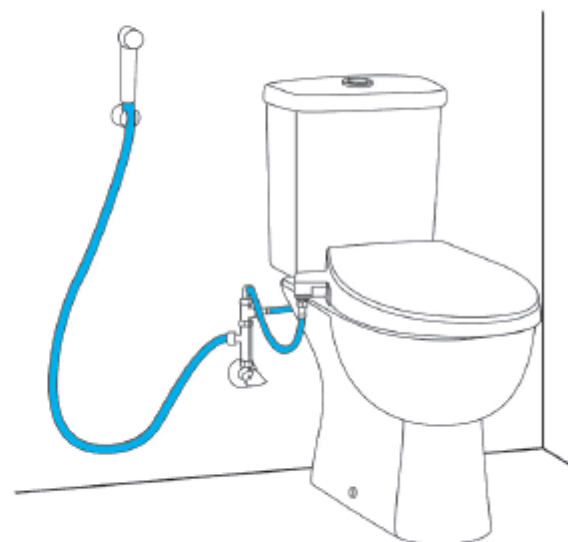

ZAPOJENÍ K VENTILU SPLACHOVACÍ NÁDRŽE

MANUÁLNÍ BIDETOVÉ SEDÁTKO MOŽNOSTI INSTALACE

**ZAPOJENÍ K VENTILU UVNITŘ
SPLACHOVACÍ NÁDRŽE**

ZAPOJENÍ DO PODOMÍTKOVÉHO VENTILU

MANUÁLNÍ BIDETOVÉ SEDÁTKO MOŽNOSTI INSTALACE

ZAPOJENÍ K VENTILU BIDETOVÉ SPRŠKY

MANUÁLNÍ BIDETOVÉ SEDÁTKO MOŽNOSTI INSTALACE

ZAPOJENÍ K VODOVODNÍ PŘÍPOJCE BIDETOVÉ SPRŠKY

MANUÁLNÍ BIDETOVÉ SEDÁTKO INSTALACE S TERMOČLÁNKEM GROHTHERM MICRO

MANUÁLNÍ BIDETOVÉ SEDÁTKO POKYNY K ÚDRŽBĚ