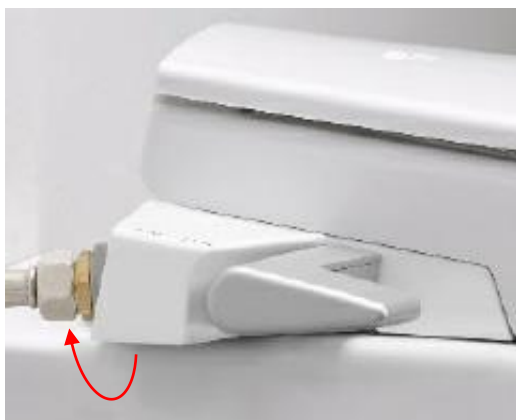

MANUÁLNÍ BIDETOVÉ SEDÁTKO SAMOČIŠTĚNÍ SPRCHOVÝCH TRYSEK

JAK SAMOČIŠTĚNÍ SPRCHOVÝCH TRYSEK FUNGUJE?

Zvednutí nebo sklopení páčky
zhruba do poloviny

Nad sprchovými rameny se nacházejí dvě
sprchové hlavice. Jakmile je páčka v poloze pro
čištění, čistí se pomocí těchto hlavic celá
sprchová ramena.

JAKÝM ZPŮSOBEM SPRCHA FUNGUJE?

Sprcha funguje díky tlaku vody.
V prvním kroku se sprchové rameno zcela vysune a následně se otevře vnitřní ventil, kterým začne proudit voda.

MANUÁLNÍ BIDETOVÉ SEDÁTKO JEDNODUCHÁ INSTALACE – FLEXIBILNÍ ZAPOJENÍ VODOVODNÍ PŘÍPOJKY

**Závit pro napojení vodní přípojky byl
přesunutý dolů**

MANUÁLNÍ BIDETOVÉ SEDÁTKO JEDNODUCHÁ INSTALACE – FLEXIBILNÍ ZAPOJENÍ VODOVODNÍ PŘÍPOJKY

Vodovodní přípojka je nyní na boční straně

Dokonalá kombinace pro náš
nový instalační rám Rapid SLX