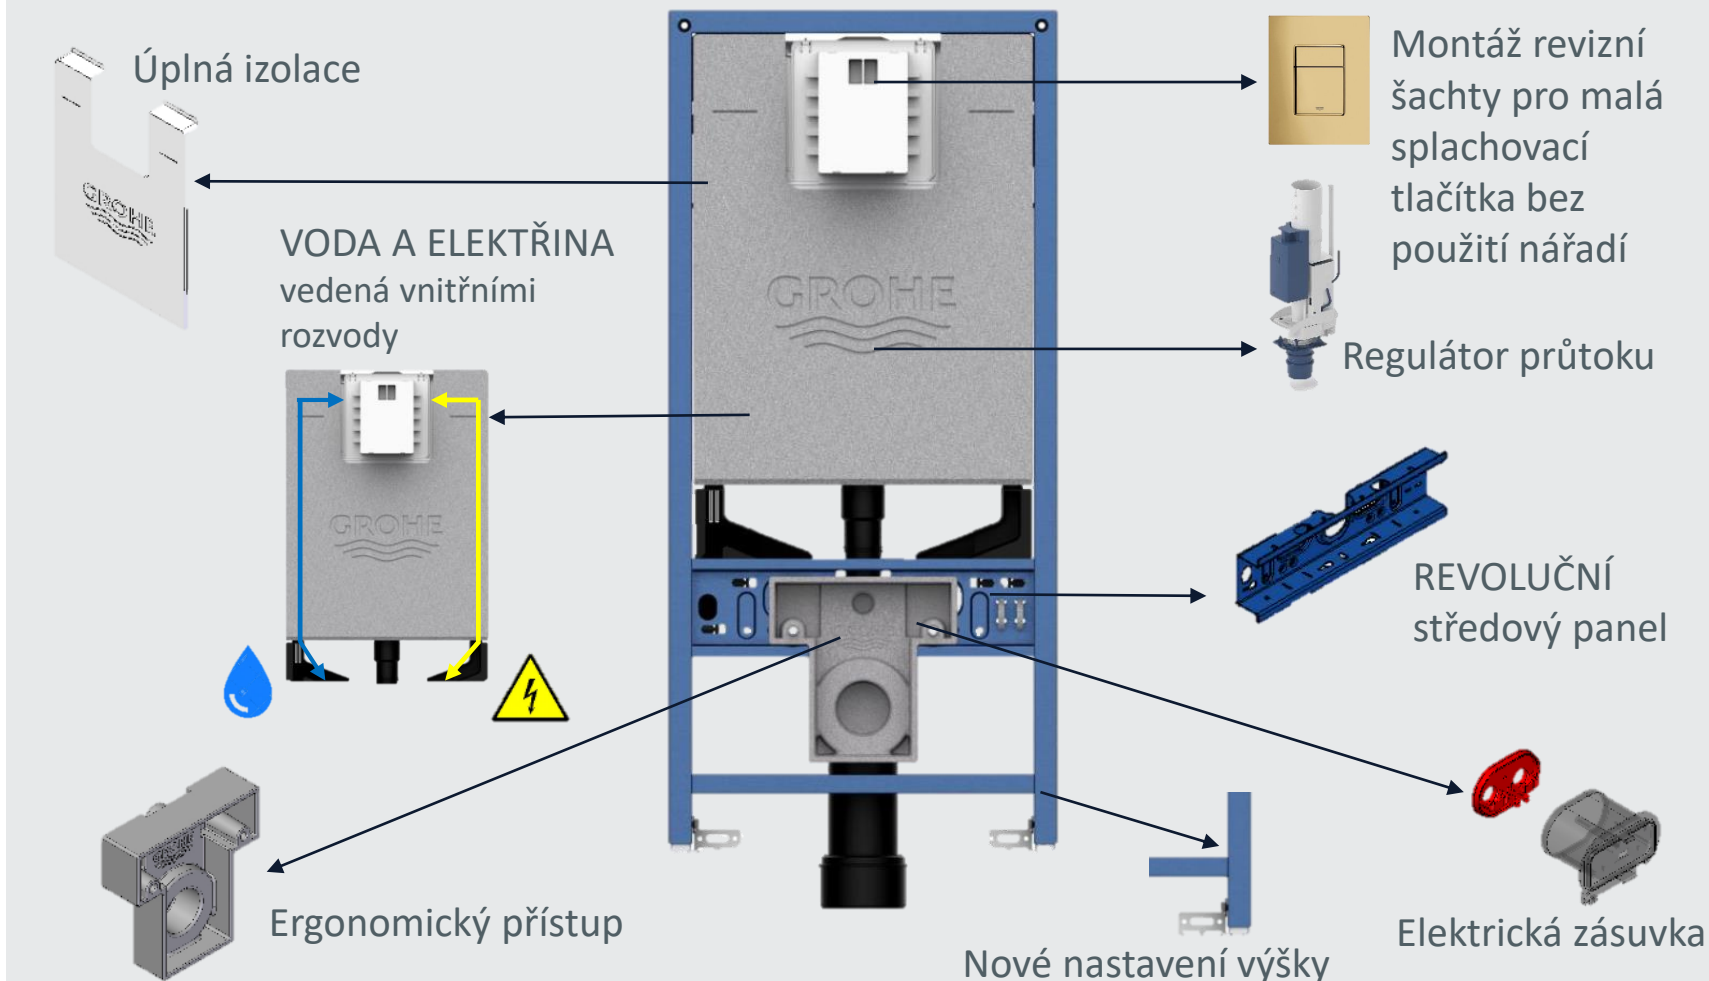

RAPID SLX – RYCHLEJŠÍ, PEVNĚJŠÍ, SOFISTIKOVANĚJŠÍ NEJLEPŠÍ PRODUKT VE SVÉ TŘÍDĚ!

Hlavní vylepšení