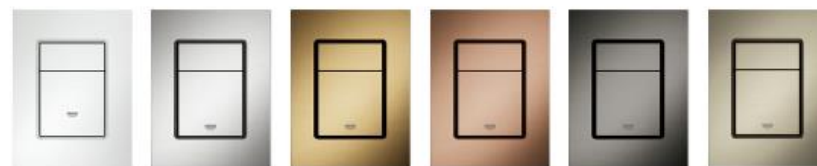

2

VELIKOSTI

3

DESIGNOVÉ VARIANTY

12

BAREV

GROHE RAPID SLX A MALÁ SPLACHOVACÍ TLAČÍTKA PŘIPRAVEN NA BUDOUCNOST. UŽ DNES

Pure Freude
an Wasser