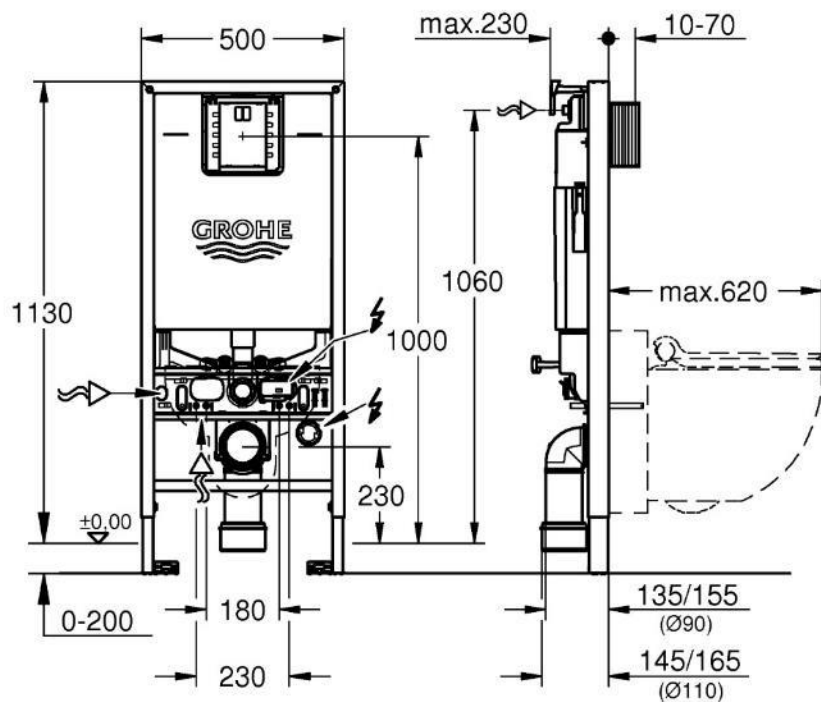

RAPID SLX

PŘEHLED JEDNOTLIVÝCH SKU

Rapid SLX

SKU	Popis
39596000	Rapid SLX WC 3-6 1,13m, standardní
39597000	Rapid SLX WC 3-6 1,13 m, bez odtokové trubky
39598000	Rapid SLX 3 v 1 WC 6 1,13 m s nástěnnými držáky a protihlukovou izolací
39599000	Rapid SLX WC 6 1,13 m F, vysokozátěžová varianta
39603000	Rapid SLX WC 3-6 1,13 m s nástěnnými držáky a tlačítkem Skate Cosmo S 000