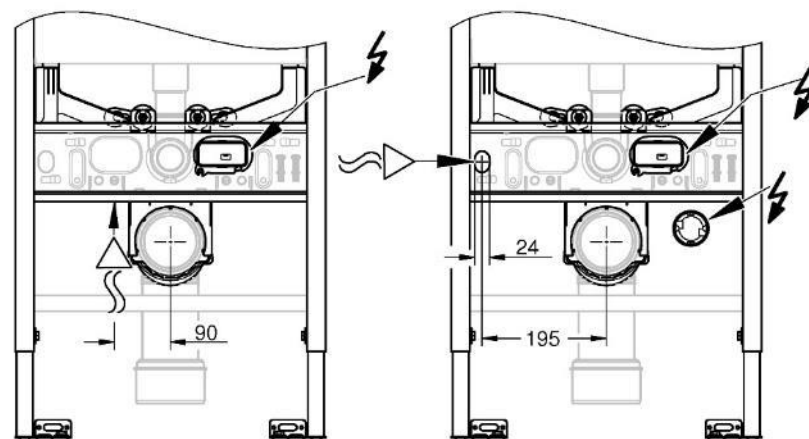

RAPID SLX

ROZMĚROVÝ VÝKRES