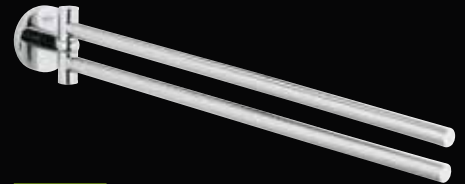

40 371 001 držák na ručníky • 1 355 Kč
dvouramenný