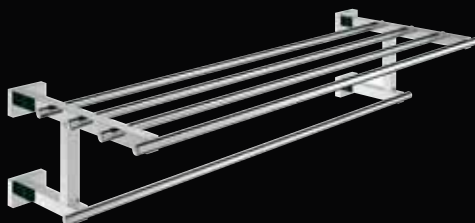

40 512 001 polička – držák na ručníky • 5 071 Kč
600 mm