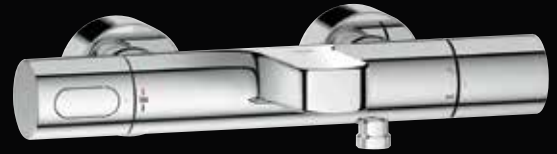

34 274 000 Cosmopolitan 3000, sprchová • 12 420 Kč
úsporné tlačítko, úsporná zarážka,
CoolTouch® – technologie pro stále chladný povrch

34 276 000 Cosmopolitan 3000, vanová • 14 337 Kč
úsporné tlačítko, úsporná zarážka, automatické přepínání:
vana/sprcha, CoolTouch® – technologie pro stále chladný povrch