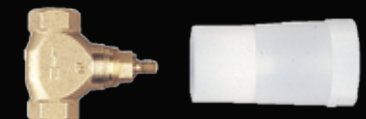

- **29 800 000** spodní díl ventilu pod omítku • 648 Kč
  přípojně šroubení 1/2"
- **29 802 000** spodní díl ventilu pod omítku • 1 161 Kč
  přípojně šroubení 3/4"
- **29 805 000** spodní díl ventilu pod omítku • 1 728 Kč
  přípojně šroubení 1"