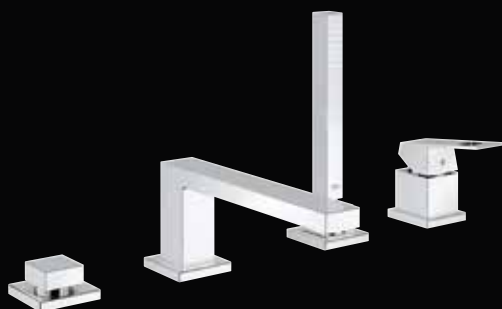

19 897 000 vanová čtyřtvorová • 27 000 Kč
kompletní sestava, přepínání: vana/sprcha,
flexi přípojovací hadičky