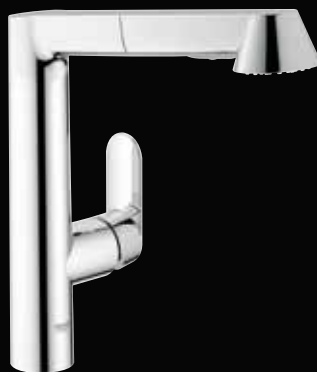

32 176 000 K7, chrom • 20 520 Kč

32 176 DCO K7, supersteel • 26 703 Kč

variabilně nastavitelný omezovač
průtoku, otočný lité výtok, otočný úhel
140°, přepínač: perlátor/sprcha

40 535 000 dávkovač Cosmopolitan
chrom • 1 728 Kč

40 535 DCO dávkovač Cosmopolitan
supersteel • 2 268 Kč

zásobník 0,4 l