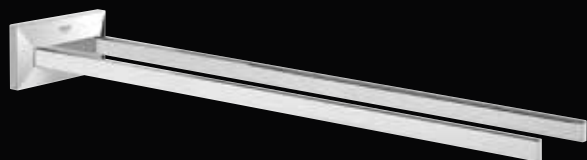

40 496 000 držák na ručníky · 6 804 Kč
dvouramenný, 431×110 mm