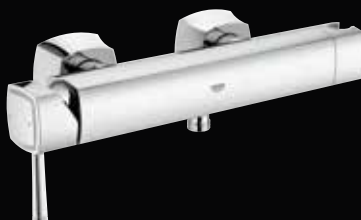

19 936 000 vanová čtyřřetvorová • 30 780 Kč
kompletní sestava, přepínání: vana/sprcha, flexi přípojovací hadičky

23 315 000 bidetová • 11 205 Kč
kloubový perlátor, odtoková souprava s táhlem, flexi přípojovací hadičky