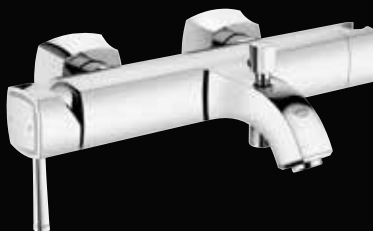

23 317 000 vanová • 14 499 Kč
automatické přepínání: vana/sprcha, zajištěno proti zpětnému toku