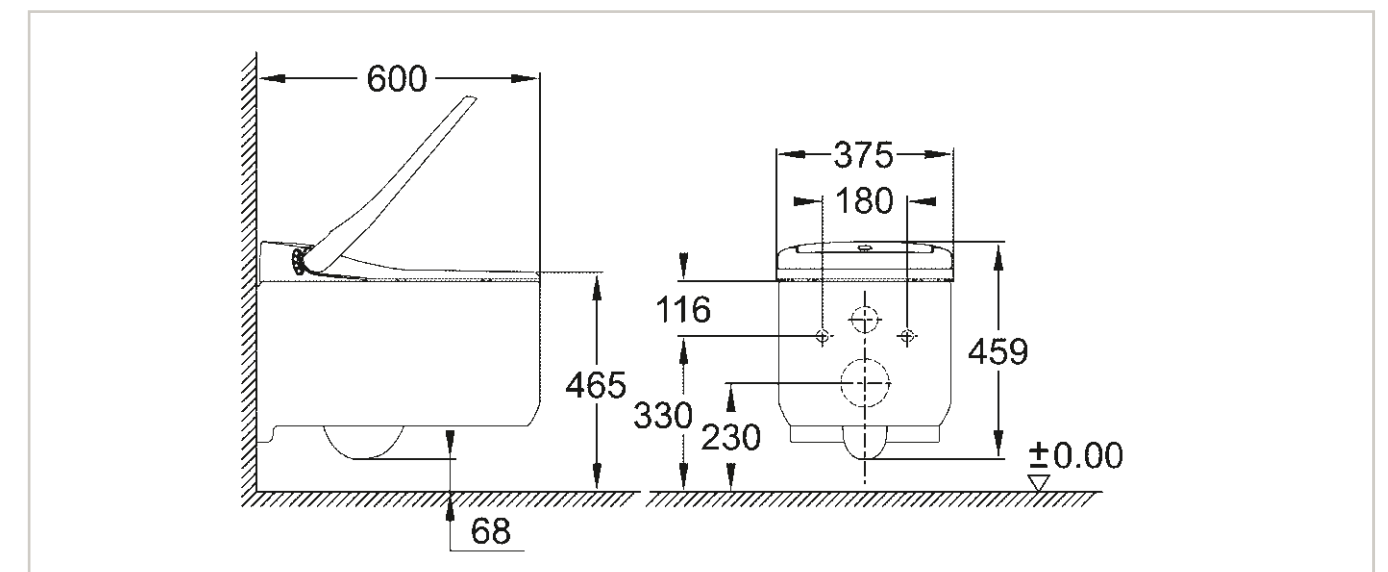

40 899 000

Retrofit souprava pro sprchové toalety Sensia Arena a IGS. Retrofit existujících RAPID SL instalací pro sprchové toalety Sensia Arena nebo IGS

JEDNODUCHÁ A RYCHLÁ INSTALACE

Přidejte sprchovou toaletu do návrhu nové koupelny nebo jí obohatte koupelnu stávající – při návrhu jsme mysleli na to, aby byla instalace co nejjednodušší. Díky skleněnému modulu GROHE si můžete vybrat mezi sametově černou nebo měsíční bílou barvou bezpečnostního skla, které zakrývá vodovodní přípojku, a jehož instalace je možná na stávající kachličky. Pro nové nebo rekonstruované koupelny byl navržen instalační systém GROHE Rapid SL umožňující bleskurychlou podomítkovou montáž všech potřebných součástí.