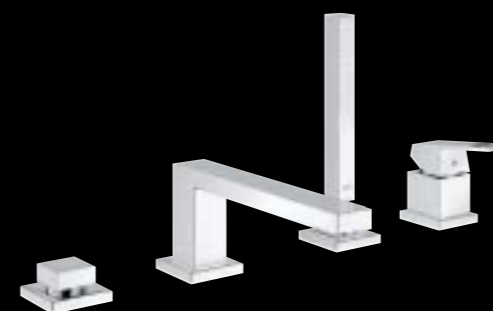

19 897 000 vanová čtyřtvorová • 25 607 Kč
kompletní sestava, přepínání: vana/sprcha,
flexi přípojovací hadičky