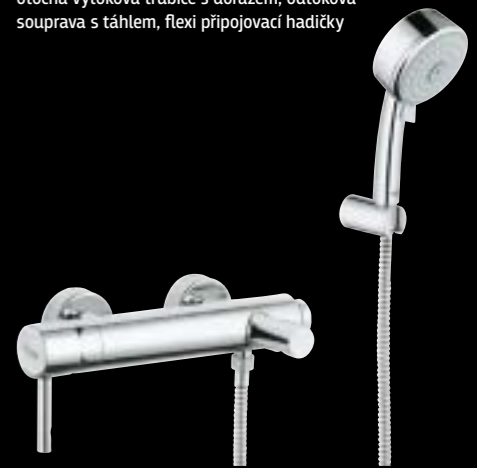

33 624 000 vanová • 6 844 Kč
automatické přepínání: vana/sprcha, zajištěno proti zpětnému toku