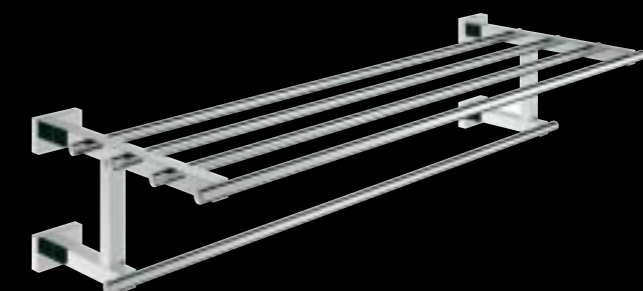

40 512 000 polička – držák na ručníky · 4 785 Kč
600 mm