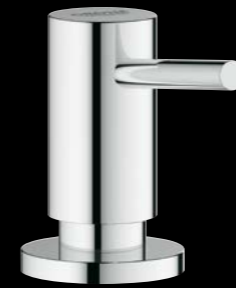

40 535 000 Dávkovač Cosmopolitan chrom • 1 450 Kč

40 535 DCO Dávkovač Cosmopolitan supersteel • 1 885 Kč

zásobník 0,4 l