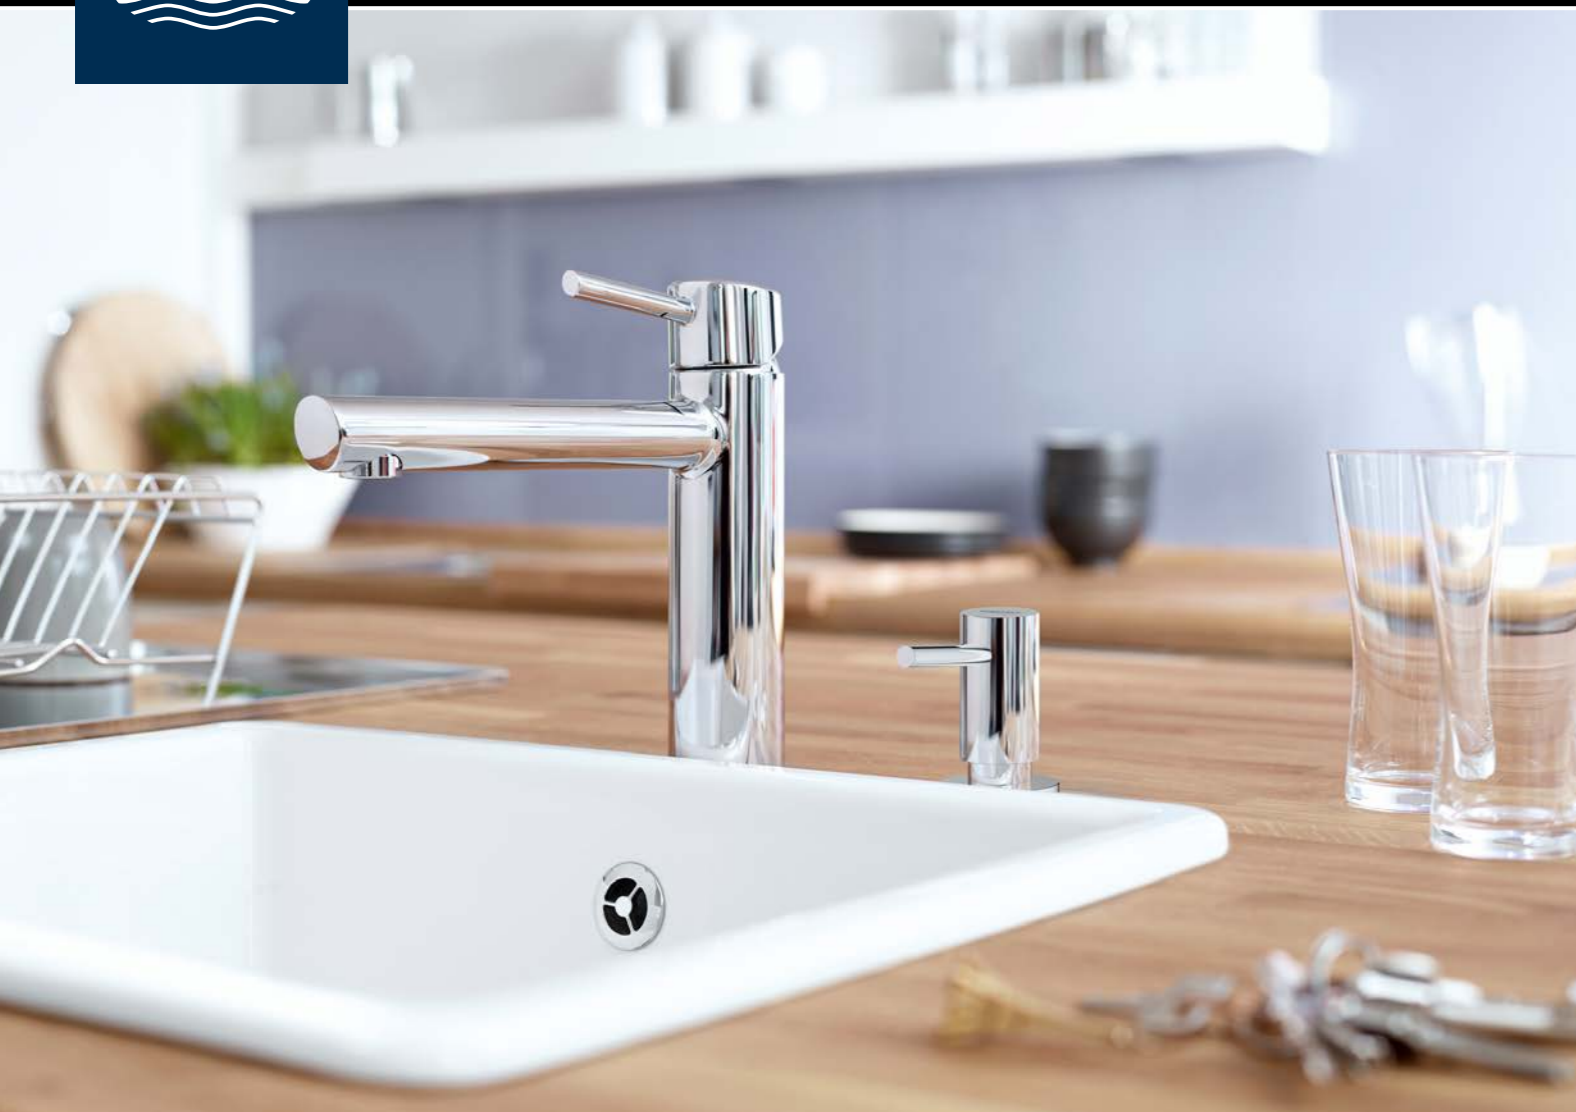

zásobník 0,4 l

zásobník 0,4 l

40 537 ZBO Dávkovač Authentic olejově bronzová • 2 088 Kč
zásobník 0,4 l

s víčkem z ušlechtilé oceli, objem 1,0 l, s GROHE Blue dekorem

objem 0,25 l, s GROHE Blue dekorem