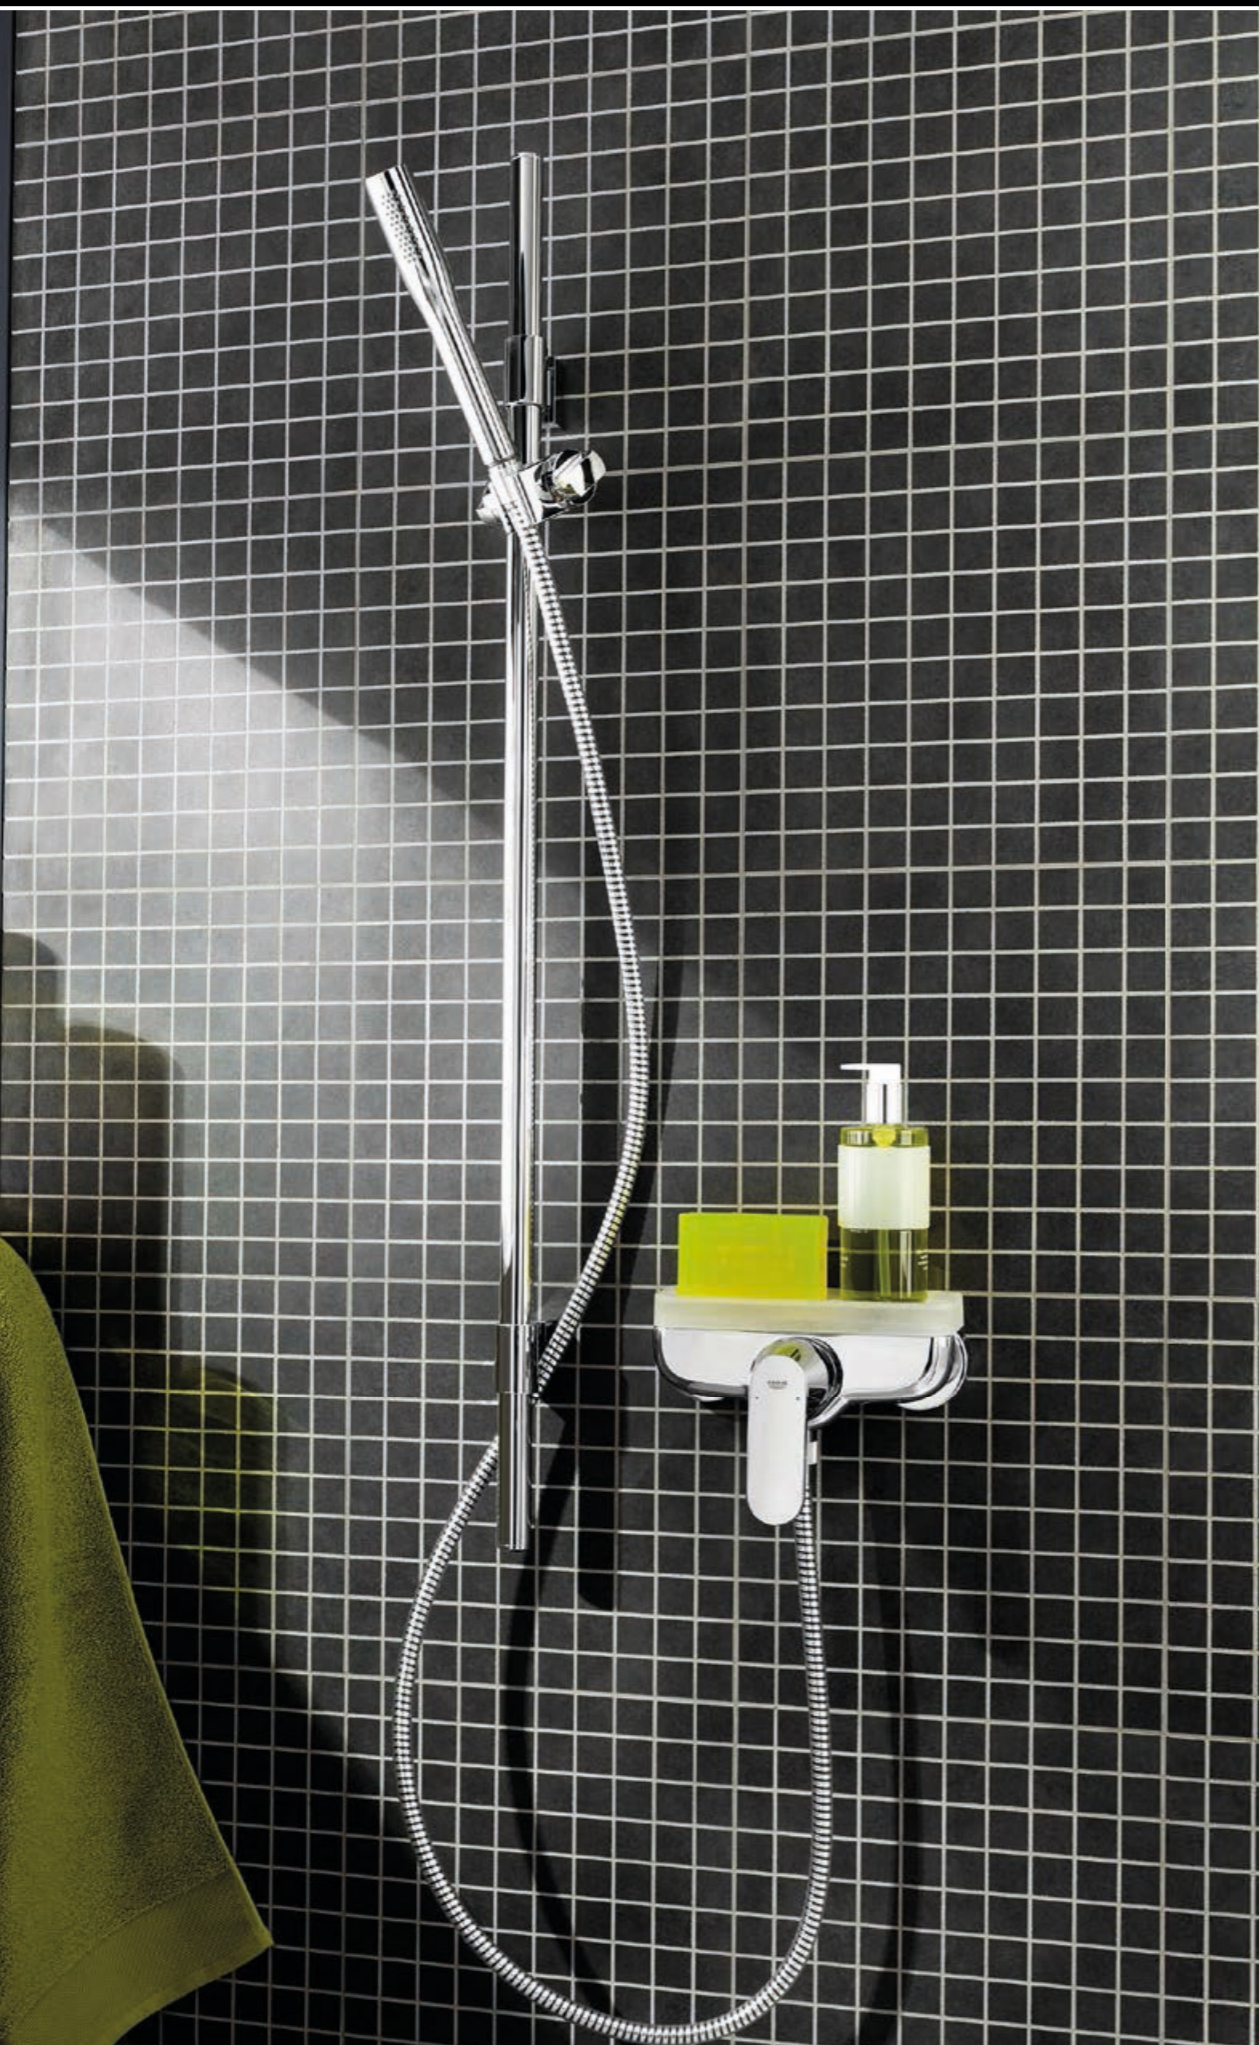

S 32 825 000 umyvadlová • 2 958 Kč
variabilně nastavitelný omezovač průtoku, odtoková souprava s táhlem, flexi přípojovací hadičky