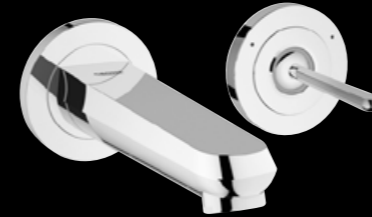

19 968 000 umyvadlová nástěnná • 7 366 Kč
vyložení 170 mm, rozteč 110 mm

19 969 000 umyvadlová nástěnná • 7 772 Kč
vyložení 230 mm, rozteč 110 mm

23 429 000 podomítkové těleso • 6 438 Kč
variabilně nastavitelný omezovač průtoku