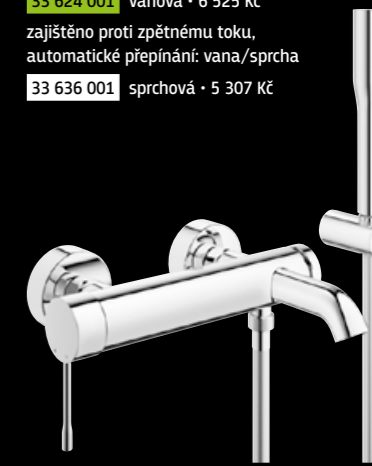

33 628 001 vanová včetně sprchové soupravy • 7 830 Kč
nástěnný držák, ruční sprcha, sprchová hadice 1 500 mm