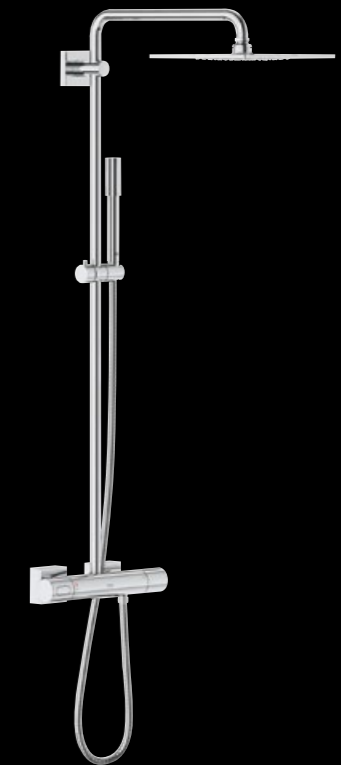

27 469 000 Rainshower F-Series • 30 914 Kč
set obsahuje: nástěnný termostat s aquadimmerem, ruční sprchu (28 341 000), hlavovou sprchu (27 285 000), kovovou sprchovou hadici 1 750 mm, horizontální otočné sprchové rameno 450 mm s otočným kloubem, otočný úhel ± 20°