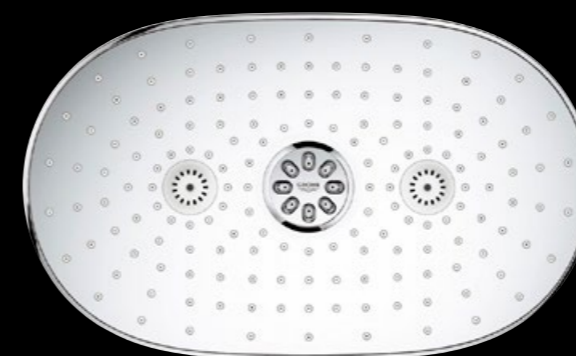

Hlavová sprcha MultiSpray 360 mm