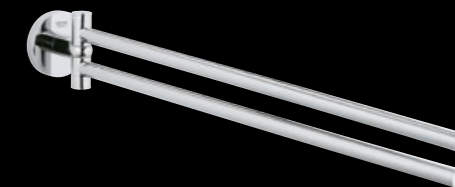

20 422 000 stojánkový ventil • 1 682 Kč
určeno pro studenou vodu

40 369 001 nástěnný držák · 841 Kč
pro skleničku, mýdelník, dávkovač tekutého mýdla

40 372 001 sklenička · 232 Kč
čiré sklo

40 368 001 mýdelník · 232 Kč
čiré sklo