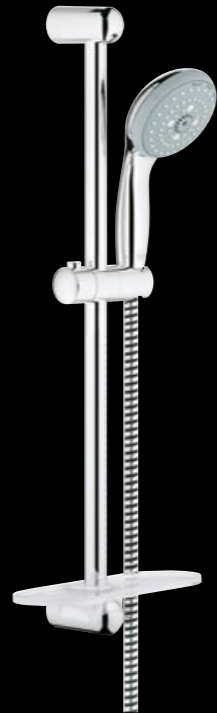

27 600 000 Tempesta New – EcoJoy® • 1 914 Kč
ruční sprcha 3 proudy (28 419 001), sprchová tyč 600 mm (27 523 000), hadice 1 750 mm (28 154 000), polička (27 596 000)