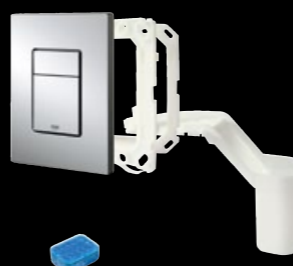

38 805 000 Skate Cosmopolitan – set Fresh • 3 567 Kč
chrom
rámeček s funkcí otevírání, s nádobkou
pro umístění tablet, horizontální a vertikální montáž