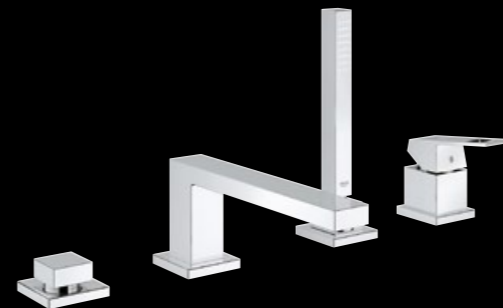

19 897 000 vanová čtyřtvarová • 26 999 Kč
kompletní sestava, přepínání: vana/sprcha,
flexi přípojovací hadičky