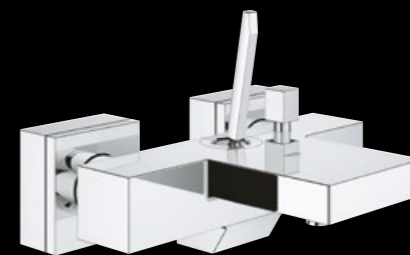

23 666 000 vanová • 10 324 Kč
automatické přepínání: vana/sprcha,
zajištěno proti zpětnému toku
23 665 000 sprchová • 8 410 Kč
zajištěno proti zpětnému toku