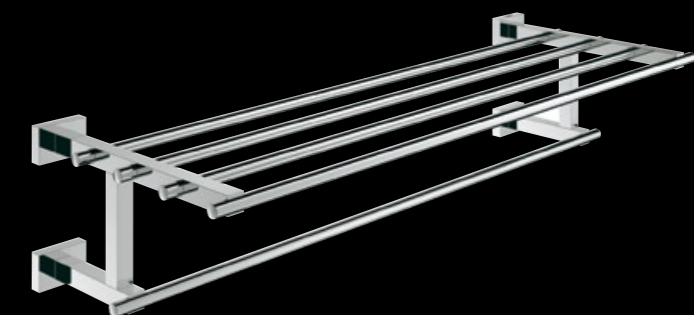

40 512 001 polička – držák na ručníky • 5 597 Kč
600 mm

S 32 204 001 umyvadlová • 3 857 Kč
keramická kartuše 28 mm, odtoková souprava s táhlem, flexi přípojovací hadičky

S 32 240 10E umyvadlová s funkcí EcoJoy • 3 683 Kč
keramická kartuše 28 mm, hladké tělo, bez odtokové soupravy, flexi přípojovací hadičky, variabilně nastavitelný omezovač průtoku