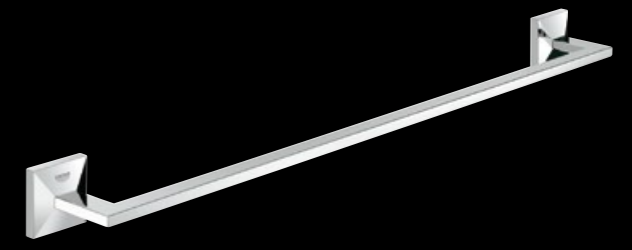

40 497 000 držák na osušky • 8 062 Kč
600 mm