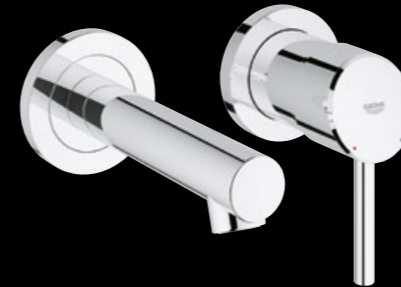

19 575 001 umyvadlová nástěnná • 6 090 Kč
vyložení 170 mm, rozteč 110 mm
32 635 000 podomítkové těleso • 6 264 Kč
variabilně nastavitelný omezovač průtoku