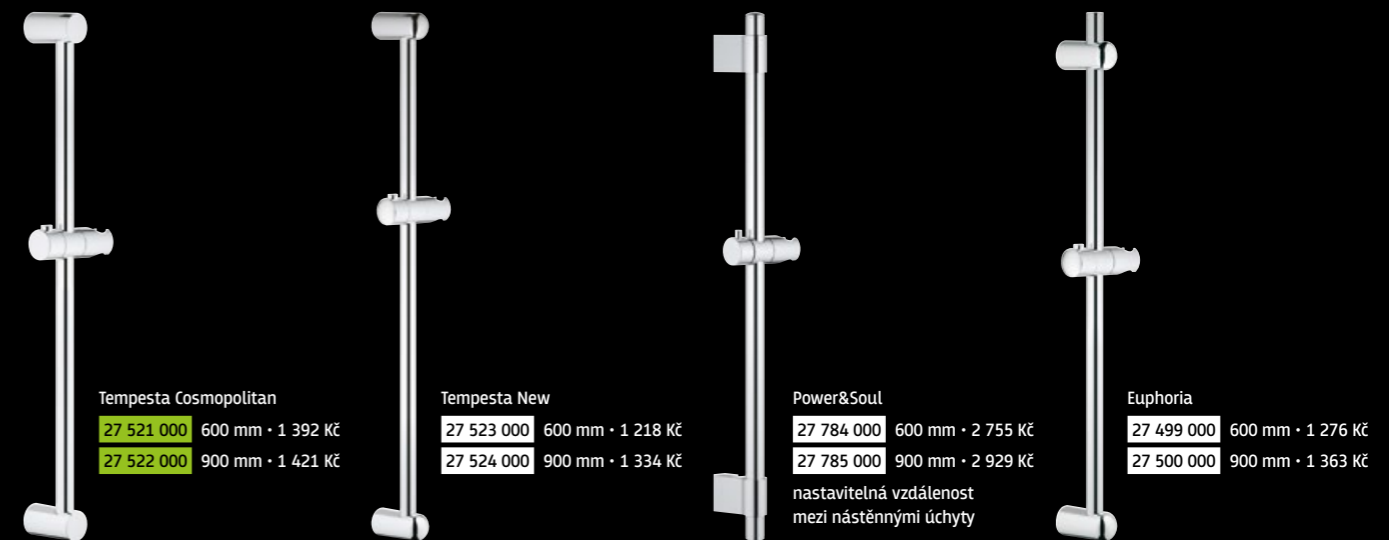

SPRCHOVÉ TYČE

Tempesta Cosmopolitan
27 521 000 600 mm • 1 392 Kč
27 522 000 900 mm • 1 421 Kč

Tempesta New
27 523 000 600 mm • 1 218 Kč
27 524 000 900 mm • 1 334 Kč

Power&Soul
27 784 000 600 mm • 2 755 Kč
27 785 000 900 mm • 2 929 Kč
nastavitelná vzdálenost
mezi nástěnnými úchyty